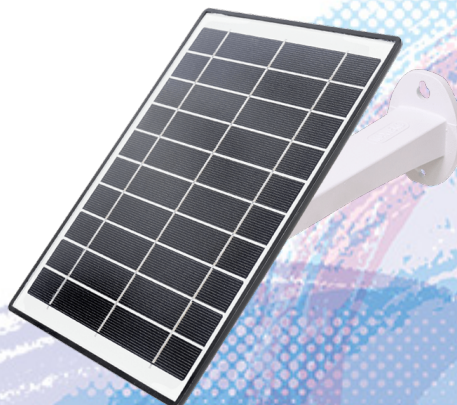

WTW-SOR2093C-21

- ちび太防犯灯 (WTW-EGR2518W) 専用外付けソーラーパネル
- 21,000mAhの大容量バッテリーを搭載
- 夜間や天候の悪い日は内蔵バッテリーから電力供給

製品仕様

インターフェイス

入出力端子 カメラ接続用給電USB-Type-C端子×1 / 内蔵バッテリー充電用Micro-USB端子×1

全般仕様

| | |
|---------------------|---|
| 仕上げ・材質 | 筐体：プラスチック / ソーラーパネル表面処理：ガラス / 付属基台：ダイキャスト |
| 重量 (取付ブラケット/アンテナ含む) | 約950g |
| 動作環境温度/湿度 | -10~50°C/5~90% |
| 備考 | 接続コネクタ部は防水加工が必要となります。 |
| 屋外/屋内 | 屋外 / 屋内 |

その他の詳細

本体外形寸法 (突起部含まず) 174(W)×239(H)×35(D)mm ※取付基台除く