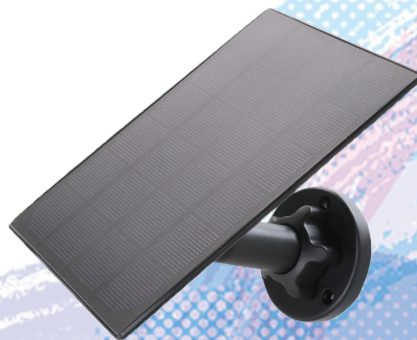

WTW-SOR2634

- ちび太PRO (WTW-E2634W/B) 専用の外付けソーラーパネル
- 軽量設計でらくらく設置

製品仕様

インターフェイス

入出力端子 カメラ接続用給電Micro-USB端子×1

全般仕様

仕上げ・材質 筐体：プラスチック / ソーラーパネル表面処理：プラスチック / 付属基台：プラスチック
重量（取付ブラケット/アンテナ含む） 約212g
動作環境温度/湿度 -10~50°C/5~90%
備考 接続コネクタ部は防水加工が必要となります。
屋外/屋内 屋外 / 屋内

その他の詳細

本体外形寸法 (突起部含まず) 120(W)×173(H)×15(D)mm