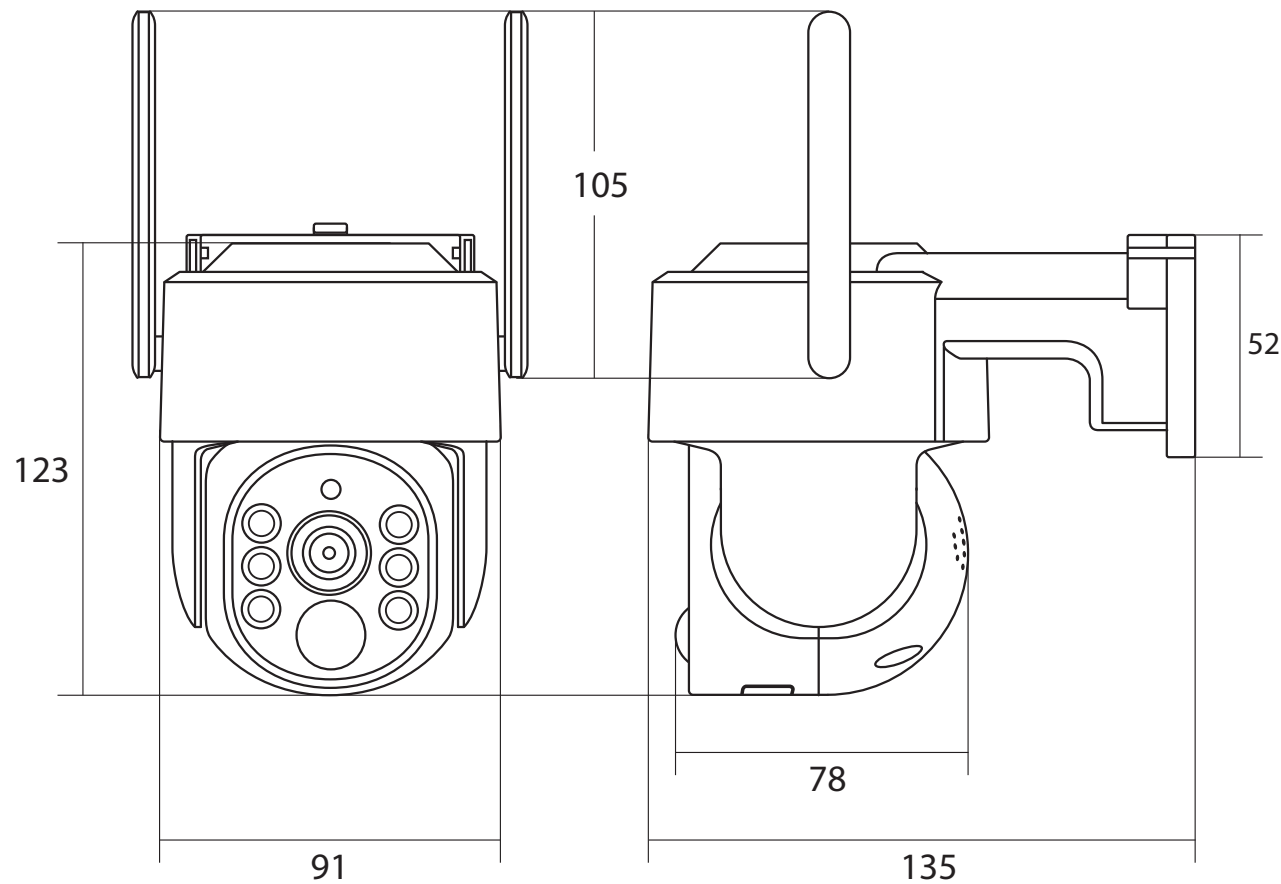

カメラ主体

カメラ台座

図名

IPソーラーカメラ

図番

WTW-1213BPlus/WPlus

WIRELESS TSUKAMOTO CO., LTD