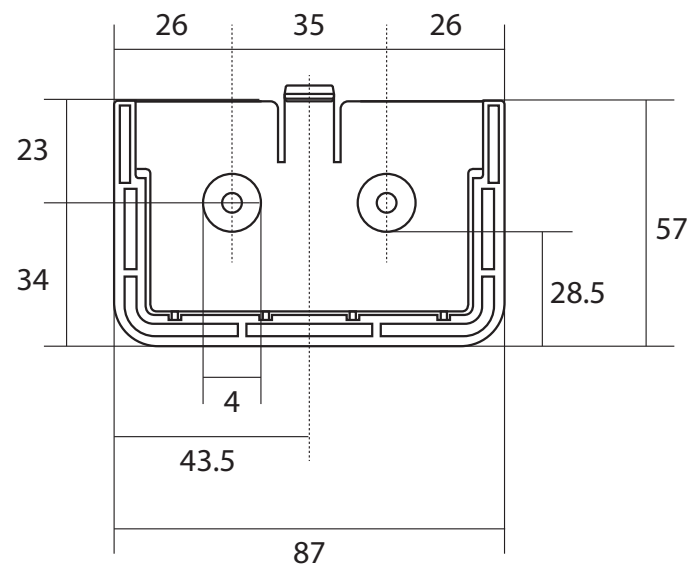

カメラ主体

カメラ台座

図名

IPソーラーカメラ

図番

WTW-1213BPlus/WPlus

WIRELESS TSUKAMOTO CO., LTD