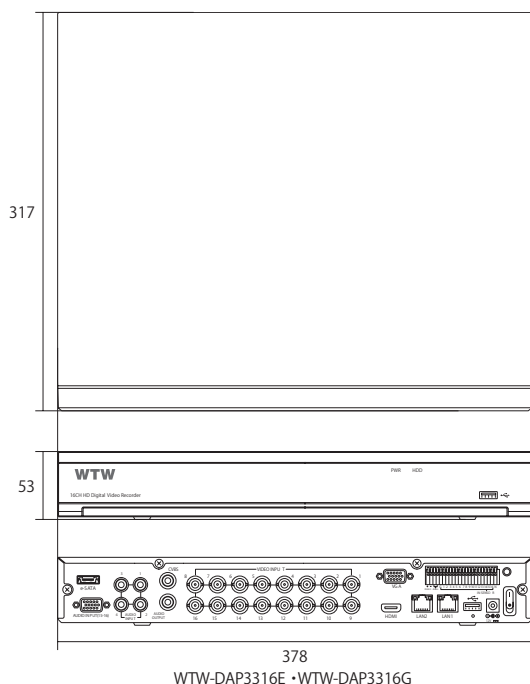

寸法図

(単位:mm)

仕様

商品名	WTW-DAP3316E
入力チャンネル	16入力(BNCJ端子)/24入力(ONVIF) ※AHD/TVI/IPC接続対応
入力解像度	3840×2160(2160p)/2560×1440(1440p)/1920×1080(1080p)/1280×720(720p)
映像	出力端子 メイン出力:HDMI端子:3840×2160(2160p) サブ出力:VGA出力×1(ミニD-SUB15pin 1280×1024) CVBS出力×1 ※CVBS出力1、4、6、8、9、10、12、13、16分割から選択可能
HDMI出力	3840×2160/2560×1440/1920×1200/1920×1080/1600×1200/1680×1050/1440×900/1280×1024/1024×768
音声	入力 4入力(RCA端子1-4) / VGA変換(RCA端子5-16) 出力 1出力(HDMI端子) / 1出力(RCA端子)
OS	Linux
SATAデバイス	SATA(HDD×2)最大16TBに対応
外付けHDD	e-SATA×1入力
システム	センサー入力・出力 16入力(ノーマルクロス/ノーマルオープン)・1出力 ※出力は最大DC12V-1Aまで通電可能
PTZ	RS485
USB	USB2.0×1(表面×1)/USB3.0×1(後面×1) ※マウス操作・USBフラッシュメモリーによるバックアップ操作
フレームレート	800万画素入力時:各チャンネル:10fps / 全チャンネル:160fps 500万画素入力時:各チャンネル:15fps / 全チャンネル:240fps 400万画素入力時:各チャンネル:20fps / 全チャンネル:320fps
シークエンス機能	各チャンネル設定可能 スイッチング時間1~300秒で設定可能
表示モード	1画面フルスクリーン/4分割/6分割/8分割/9分割/10分割/12分割/シークエンス
映像圧縮	有(次世代映像データ圧縮方式対応)
解像度(NTSC)	3840×2160(8MP)/2560×1944(5MP)/2560×1440(4MP) 1920×1080(1080p)/1280×720(720p)
録画画質	指定ビットレートで設定可能 数字が大きくなるほど高画質
録画モード	常時録画(24時間録画) / スケジュール録画 / イベント録画
録画フレームレート(NTSC)	8MP 各チャンネル:7fps 全チャンネル:56fps 5MP 各チャンネル:12fps 全チャンネル:96fps 4MP 各チャンネル:15fps 全チャンネル:120fps 1080P 各チャンネル:30fps 全チャンネル:240fps
アラーム後録画時間	30秒/1分/2分/5分から指定可能
アラーム前録画機能	5秒
再生	画面表示 16画面同時再生可能 画面検索方法 カレンダーから日付・時刻選択/イベント検索/タグ検索/スマート検索 デジタルズーム マウス操作でズーム可能 再生スピード 再生/早送り/早戻し/一時停止/スロー再生/コマ送り ※早送り・巻き戻しともに2×4×6×8×16倍速 スロー再生 x1/2.x1/4.x1/8.x1/16再生 保存媒体 HDD
ネットワーク	インターフェイス 10/100/1000イーサネット プロトコル TCP/IP / DHCP 対応OS Windows 10/11 ※Apple社 Macには対応しておりません 対応ブラウザ 無 スマホアプリ iPhone/Android : WTW VIEW 10 操作ユーザー数 5ユーザー CMS 有:WTW-VMS CMSダウンロード アクセス対応端末 PC:Windows 10 / 11 スマートフォン:Android / iPhone イベント送信 スマホアプリのみ プッシュ通知 検索再生 カレンダーから日付・時刻選択 / イベント検索
バックアップ	インターフェイス USB2.0 ※USBメモリーは32GBまで対応 音声/バックアップ 有 ネットワーク 有 バックアップデバイス ネットワークバックアップ / USB フラッシュメモリー ファイル形式 AVI / RF / MP4 バックアップデータの再生 RF形式の場合専用ソフトウェアでの再生(4/8/16分割画面での再生・デジタルズーム可能) ※高圧縮モードでバックアップした場合AVI・MP4ファイルはWindows edge・Windowsメディアプレーヤーでは再生することが出来ません。対応する再生ソフトをご使用ください
アラーム	モーション録画機能 有 ※各チャンネル検知録画 モーションエリア設定 有 縦30コマ × 横44コマ ※各チャンネル設定可能 モーション感度設定 1~8 8段階で設定可能
OSD & DVR Control	言語 多言語対応 リモコン 無 システムアップグレード USBフラッシュメモリー / ネットワーク経由からファームウェアを更新 操作 USBマウス Pan/Tilt/Zoom Control RS-485(Pelco-D / Pelco-P)
電源・本体・その他	本体材質 ボデー:メタル 全面/パネル部:プラスチック 本体配色 ブラック 本体外形寸法/重量 378(W)×317(D)×53(H)mm※突起物含む/約2.43kg(※HDD含まず) 動作可能周囲温度/湿度 5度~40度 / 0~90% ※結露無き状態 電源 DC12V / 最大60W