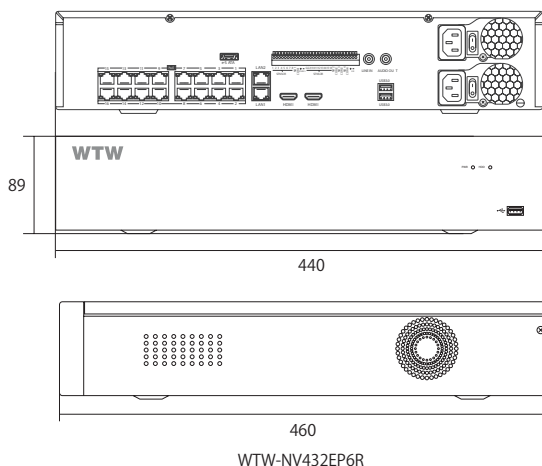

寸法図

(単位:mm)

※製品の仕様・デザインは予告なく変更することがあります。

株式会社 塚本無線

〒510-0303 三重県津市河芸町東千里 1060 TEL: 050-1752-8000 FAX: 059-245-6999