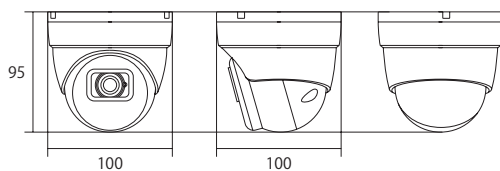

IPCシリーズ 屋外軒下仕様 赤外線ドームカメラ

800万画素・3840×2160の高解像度で映像出力・PoE受電タイプ

WTW-PDRP4620EASD6

特徴

- 4Kの超高解像度IP赤外線カメラ
- 3840×2160の高解像度で映像出力
- 1秒間20コマの撮影ができる20fpsフルモデル
- 遠隔地からスマホ、iPad、PCでライブ映像監視可能
- 小型サイズのドーム型カメラで柔らかな曲線ボディで必要以上のカメラの威圧感を与えません
- 赤外線チップLEDを2個搭載
- PoE受電タイプ
- PoEでLANケーブル一本で電力を給電することが可能です
- 広角の3.6mmの高解像度対応ボードレンズを搭載
- 簡易録画機能搭載 最大256GBのMicroSDカードで保存
- 最新の映像圧縮規格H.265に対応、映像データ量を抑え通信の負荷を抑えます。
- マイク内蔵で周辺の音を集音可能し、録音に対応したレコーダーと接続することで音記録も可能
- 【SpLinkver2】対応のレコーダーに接続すると設定要らずでLANケーブルを繋ぐだけでカンタンに接続できます。

仕様

商品名		WTW-PDRP4620EASD6
センサー・映像出力性能	撮影素子	800万画素
	映像出力解像度	1280×720(720P)/1080P(1920×1080)/2304×1296 / 2592×1520/2592×1944/3072×1728/3840×2160
	映像圧縮出力形式	H.264/H.265
	映像フレーム数	最大20fps(秒間コマ数)
レンズ	走査方式	プロGRESSIVEスキャン方式
	搭載レンズ	ボードレンズ
	焦点距離	3.6mm
	ズーム比	無
投光性能	オートアイリス	無
	赤外線LED	赤外線LED 2個 850nm
	対応周波数	850nm
	赤外線LED照射距離	最大約15m
	赤外線LED監視距離	最大約10m
	ホワイトLED	無
インターフェイス	ICR機能	有
	最低被写体照度	0Lux ※赤外線LED作動時
	内蔵マイク	有
	LAN端子	イーサネット10BaseT/100BaseTX/Auto-MDIX対応 RJ-45端子
	無線LAN	無
	PoE	有
映像調節性能	録画媒体	MicroSDカード(1スロット) ※最大128GBまで認識 ※録画データのついたMicroSDカードをPCに直接接続しても録画内容を再生することはできません。
	設定画面(OSDメニュー)	英語
	シャッタースピード	1/5・1/8・1/15・1/25・1/30・1/50・1/60・1/100・1/120・1/150・1/180・1/200・1/240・1/250・1/300・1/360・1/480・1/500・1/600・1/700・1/1000・1/1500・1/2500・1/5000・1/10000・1/12000・1/20000
	フリッカーレス機能	無
	オートゲインコントロール(AGC)	オフ / 低 / 中 / 高
	DAY & NIGHT	有
	ホワイトバランス	オート / マニュアル / 室内
	ノイズ低減(DNR)	無効 / 高 / ノーマル / 低
	霧ノイズ低減(DEFOG)	オフ / オート / マニュアル
	逆光補正	オフ / オン
	WDR	オフ / オン(1~255)
電源・カメラ本体・その他	デジタルズーム機能	無
	モーション機能	有(縦30×横44コマ) メール通知
	プライバシーマスク	有(4エリア)
	映像反転機能	上下左右反転可能
	カメラネーム	有(半角英数字)
	防水性	屋外軒下防滴
本体材質	アルミニウム	
本体配色	ホワイト	
本体外形寸法	約φ100(W)×95(H)mm	
本体重量	約420g ※取付金具含む	
電源	POE または DC12V	
冷却ファン/保温ヒーター	無	
周辺動作温度	-40℃~50℃	
付属品	カメラ固定ネジ	

寸法図

(単位:mm)

※製品の仕様・デザインは予告なく変更することがあります。