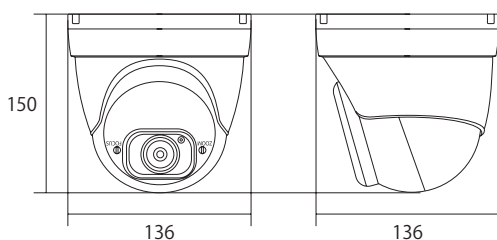

IPCシリーズ 屋外軒下仕様 赤外線ドームカメラ

800万画素・3840×2160の高解像度で映像出力・PoE受電タイプ

WTW-PDRP4630ESD6

特徴

- 4Kの超高解像度IP 赤外線ドーム型カメラ
- 1秒間30コマの撮影ができる30fpsフルモデル
- 遠隔地からスマホ、iPad、PCでライブ映像監視可能
- 小型サイズのドーム型カメラで柔らかい曲線ボディで必要以上のカメラの威圧感を与えません
- 強力型赤外線LEDを4個搭載 約20mの夜間監視が可能
- 広角～中望遠距離の監視向けレンズを搭載
- PoE対応で電力を給電すること
- 簡易録画機能搭載 最大256GBのMicroSDカードで保存
- 音声入力端子が搭載しており、外部マイクを接続することで
- MicroSDカードまたは録画機側で映像と音声データを記録することが出来ます。
- 最新の次世代映像データ圧縮方式対応、映像データ量を抑え通信の負荷を抑えます。
- 【SpリンクVer2】対応のレコーダーに接続すると設定要らずでLANケーブルを繋ぐだけでカンタンに接続できます。

仕様

商品名		WTW-PDRP4630ESD6
センサー・映像出力性能	撮影素子	800万画素
	映像出力解像度	1280×720(720P)/1080P(1920×1080)/2304×1296/2592×1520/2592×1944/3072×1728/3840×2160
	映像圧縮出力形式	H.264/H.265
	映像フレーム数	最大30fps(秒間コマ数)
レンズ	走査方式	プログレッシブスキャン方式
	搭載レンズ	パワフォーカルレンズ
	焦点距離	2.8～12mm
	ズーム比	約4倍
	オートアリス	無
投光性能	画角	水平視野角度 約34～118度
	赤外線LED	大型赤外線LED 4個 850nm
	対応周波数	850nm
	赤外線LED照射距離	最大約30m
	赤外線LED監視距離	最大約20m
	ホワイトLED	無
インターフェイス	ICR機能	有
	最低被写体照度	0Lux ※赤外線LED作動時
	内蔵マイク	無(別途RCA端子対応外部マイクを接続可能)
	LAN端子	イーサネット10BaseT/100BaseTX/Auto-MDIX対応 RJ-45端子
	アラーム入力端子	有
	無線LAN	無
	PoE	有
	録画媒体	MicroSDカード(1スロット) ※最大256GBまで認識 ※録画データの入ったMicroSDカードをPCに直接接続しても録画内容を再生することはできません。
	設定画面(OSDメニュー)	英語
	シャッタースピード	1/5・1/8・1/15・1/25・1/30・1/50・1/60・1/100・1/120・1/150・1/180・1/200・1/240・1/250・1/300・1/360・1/480・1/500・1/600・1/700・1/1000・1/1500・1/2500・1/5000・1/10000・1/12000・1/20000
映像調節性能	フリッカー機能	無
	オートゲインコントロール(AGC)	オフ / 低 / 中 / 高
	DAY & NIGHT	有
	ホワイトバランス	オート / マニュアル / 室内
	ノイズ低減(DNR)	無効 / 高 / ノーマル / 低
	霧ノイズ低減(DEFOG)	オフ / オート / マニュアル
	逆光補正	オフ / オン
	WDR	オフ / オン(1～255)
	デジタルズーム機能	無
	モーション機能	有(縦30×横44コマ) メール通知
電源・カメラ本体・その他	プライバシーマスク	有(4エリア)
	映像反転機能	上下左右反転可能
	カメラネーム	有(半角英数字)
	耐水性	屋外軒下防滴
	本体材質	アルミニウム
	本体配色	ホワイト
	本体外形寸法	約φ136(W)×150(H)mm
	本体重量	約650g ※取付金具含む
	電源	POE または DC12V
	冷却ファン/保温ヒーター	無
周辺動作温度	-40℃～50℃	
付属品	カメラ固定ネジ	

寸法図

(単位:mm)

※製品の仕様・デザインは予告なく変更することがあります。