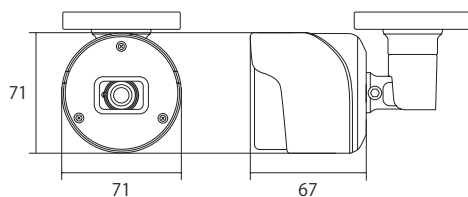

IPCシリーズ 屋外用 小型赤外線カメラ

800万画素・3840×2160の高解像度で映像出力・PoE受電タイプ

WTW-PRP9020EASD6

特徴

- 4Kの超高解像度IP赤外線カメラ
- 3840×2160の高解像度で映像出力
- 1秒間20コマ撮影出来る20fpsモデル
- 遠隔地からスマホ、iPad、PCでライブ映像監視可能
- 強力型赤外線LEDを2個搭載 約8mの夜間監視が可能
- 3.6mmの広角距離の監視向けレンズを搭載
- PoE対応で電力を給電すること
- 簡易録画機能搭載 最大256GBのMicroSDカードで保存
- 最新の映像圧縮規格H.265に対応、映像データ量を抑え通信の負荷を抑えます。
- マイク内蔵で周辺の音を集音可能し、録音に対応したレコーダーと接続することで音記録も可能
- 【SpLinkVer2】対応のレコーダーに接続すると設定要らずでLANケーブルを繋ぐだけでカンタンに接続できます

仕様

商品名		WTW-PRP9020EASD6
センサー・映像出力性能	撮影素子	800万画素
	映像出力解像度	1280×720(720P)/1080P(1920×1080)/2304×1296 / 2592×1520/2592×1944/3072×1728/3840×2160
	映像圧縮出力形式	H.264/H.265
	映像フレーム数	最大20fps(秒間コマ数)
レンズ	走査方式	プログレッシブスキャン方式
	搭載レンズ	広角ボートレンズ
	焦点距離	3.6mm
	ズーム比	無
	オートアイリス	無
	画角	水平視野角度 約95度
投光性能	赤外線LED	赤外線チップLED 2個 850nm
	対応周波数	850nm
	赤外線LED照射距離	最大約10m
	赤外線LED監視距離	最大約8m
	ホワイトLED	無
	ICR機能	有
	最低被写体照度	0Lux ※赤外線LED作動時
インターフェイス	内蔵マイク	有
	LAN端子	イーサネット10BaseT/100BaseTX/Auto-MDIX対応 RJ-45端子
	アラーム入力端子	無
	無線LAN	無
	PoE	有
	録画媒体	MicroSDカード(1スロット) ※最大256GBまで認識 ※録画データの入ったMicroSDカードをPCに直接接続しても録画内容を再生することはできません。
映像調節性能	設定画面(OSDメニュー)	英語
	シャッタースピード	1/5・1/8・1/15・1/25・1/30・1/50・1/60・1/100・1/120・1/150・1/180・1/200・1/240・1/250・1/300・1/360・1/480・1/500・1/600・1/700・1/1000・1/1500・1/2500・1/5000・1/10000・1/12000・1/20000
	フリッカレス機能	無
	オートゲインコントロール(AGC)	オフ / 低 / 中 / 高
	DAY & NIGHT	有
	ホワイトバランス	オート / マニュアル / 室内
	ノイズ低減(DNR)	無効 / 高 / ノーマル / 低
	霧ノイズ低減(DEFOG)	オフ / オート / マニュアル
	逆光補正	オフ / オン
	WDR	オフ / オン(1~255)
	デジタルズーム機能	無
	モーション機能	有(縦30×横44コマ) メール通知
	プライバシーマスク	有(4エリア)
映像反転機能	上下左右反転可能	
カメラネーム	有(半角英数字)	
電源・カメラ本体・その他	耐水性	屋外防滴
	本体材質	ダイキャスト ※レンズ部プラスチックカバー
	本体配色	ホワイト
	本体外形寸法	71(W)×71(H)×67(D)mm ※寸法には取付金具は含まれません
	本体重量	約285g ※取付金具含む
	電源	POE または DC12V
	冷却ファン/保温ヒーター	無
周辺動作温度	-10℃~50℃	
付属品	角度調節用六角レンチ / カメラ固定ネジ	

寸法図

(単位:mm)

※製品の仕様・デザインは予告なく変更することがあります。