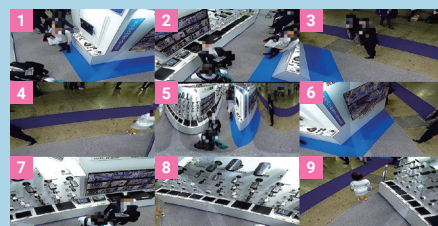

microSD対応

全方位監視

スマホ対応

PC対応

全方位型IP防犯カメラが新登場!

不審な動きを見逃さない多彩な撮影モード

カメラ側で歪みを補正した多彩な撮影モードを搭載! 魚眼画像と補正画像の同時配信が可能なモードにも対応。

360°全方位映像

8画面+魚眼映像

9画面映像

3画面+魚眼映像

4画面映像

ダブルパノラマ映像

製品仕様

映像フレーム数	15fps
映像出力解像度	4000×3000 1200万画素
赤外線照射距離	約10m
赤外線/防犯灯LED	850nm 赤外線 LED_3灯
最低被写体照度	Color 0.01Lux ; B/W 0 lux (IR ON)
入出力端子	RJ-45(PoE給電対応)×1 / DC12V-IN×1 / microSDカードスロット×1
マイク	搭載
PTZ	-
スピーカー	-