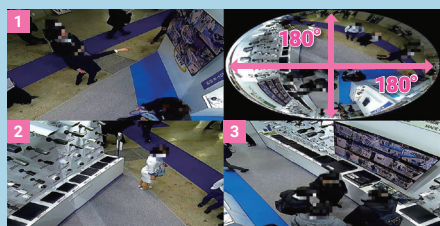

microSD対応

全方位監視

スマホ対応

PC対応

全方位型IP防犯カメラが新登場!

不審な動きを見逃さない多彩な撮影モード

カメラ側で歪みを補正した多彩な撮影モードを搭載! 魚眼画像と補正画像の同時配信が可能なモードにも対応。

360°全方位映像

8画面+魚眼映像

9画面映像

3画面+魚眼映像

4画面映像

ダブルパノラマ映像

製品仕様

映像フレーム数	15fps
映像出力解像度	4000×3000 1200万画素
赤外線照射距離	約10m
赤外線/防犯灯LED	850nm 赤外線 LED_3灯
最低被写体照度	Color 0.01Lux ; B/W 0 lux (IR ON)
入出力端子	RJ-45(PoE給電対応)×1 / DC12V-IN×1 / microSDカードスロット×1
マイク	搭載
PTZ	-
スピーカー	-