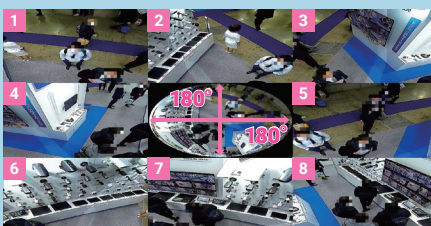

8画面+魚眼映像

9画面映像

3画面+魚眼映像

4画面映像

ダブルパノラマ映像

製品仕様

映像フレーム数	15fps
映像出力解像度	4000×3000 1200万画素
赤外線照射距離	約10m
赤外線/防犯灯LED	850nm 赤外線 LED_3灯
最低被写体照度	Color 0.01Lux ; B/W 0 lux (IR ON)
入出力端子	RJ-45(PoE給電対応)×1 / DC12V-IN×1 / microSDカードスロット×1
マイク	搭載
PTZ	-
スピーカー	-