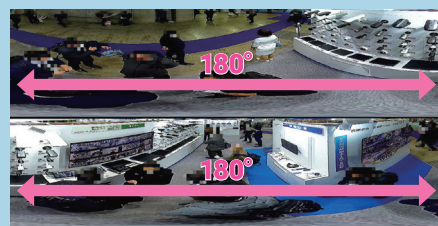

8画面+魚眼映像

9画面映像

3画面+魚眼映像

4画面映像

ダブルパノラマ映像

製品仕様

映像フレーム数	15fps
映像出力解像度	4000×3000 1200万画素
赤外線照射距離	約10m
赤外線/防犯灯LED	850nm 赤外線 LED_3灯
最低被写体照度	Color 0.01Lux ; B/W 0 lux (IR ON)
入出力端子	RJ-45(PoE給電対応)×1 / DC12V-IN×1 / microSDカードスロット×1
マイク	搭載
PTZ	-
スピーカー	-

冷却ファン/保温ヒーター	-
本体外形寸法	Ø120 mm × 55 mm
仕上げ・材質	ダイキャスト
動作環境温度/湿度	-35°C~+60°C/最大95%
屋外/屋内	屋外・屋内
水平画角	180°
アプリ/PCソフト	スマートフォン:WTW VIEW I0 PC:WTW-VMS
搭載レンズ	超広角魚眼レンズ:1.6mm
対応NVR	NV4 Series (専用機のみ ※1)
簡易録画機能	対応