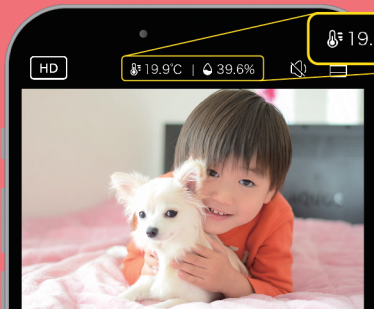

温度・湿度センサーを搭載しているので、暑い日も寒い日も外出先から室内の環境がわかります。お子様やペットの見守りに最適です。

温度・湿度
センサー

POINT 02 自動追跡機能搭載

距離の離れた対象物にも反応する高性能な自動追跡機能。さらに超高速回転で対象物の動きを確実に捉えます。

POINT 03 夜間撮影可能

赤外線LEDを搭載しているので、夜間でも鮮明に白黒撮影ができます。寝ている姿もパッチリ撮影！

みてるちゃん猫23 温度計 詳細情報