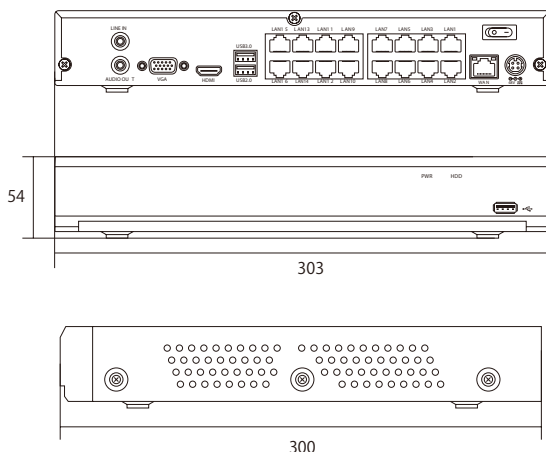

寸法図

(単位: mm)

※製品の仕様・デザインは予告なく変更することがあります。

株式会社 塚本無線

510-0303 三重県津市河芸町東千里1060 TEL: 050-1752-8000 FAX: 059-245-6999