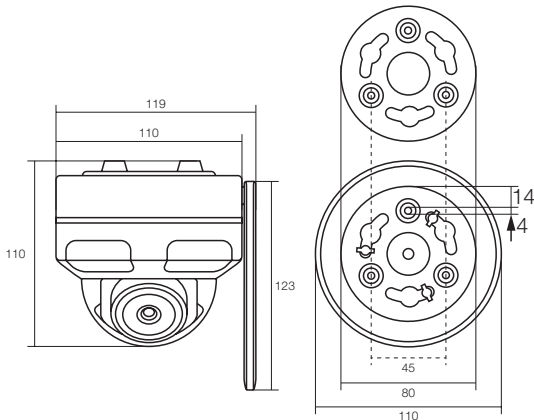

屋外軒下用 パンチルトズーム (PTZ) 対応 IPネットワークカメラ

300万画素無線式(WiFi)・広角ボードレンズ・マイク搭載

WTW-EGDRY1673PTSX2

特徴

- 300万画素 IPネットワークカメラ
- 屋外軒下仕様の赤外線/パンチルトカメラ
- 最新のWi-Fi規格の5Ghzに対応した5Ghz DX(デラックス)モデル! 壁や障害物に強い2.4Ghzの電波と高速通信に対応した5Ghzの両方の電波に対応となりました。
- 左右355度と上下93度の旋回機能を搭載した/パンチルトカメラです。録画機で映像視聴しながら遠隔操作可能です。視野範囲は360度をカバー
- 3.6mmの広角ボードレンズを搭載し、水平視野角度95度の近距離監視向け
- 2304×1296(15fps)の3MP撮影
- APモード接続対応でネット環境がなくてもカメラの電波が届く範囲でスマホで直接接続が可能!
- カメラ前面部にマイクを搭載、周囲の音声を収録することが可能です。
- 屋外夜間監視タイプ カラーIPカメラ
- 特殊赤外線LEDが2個搭載し、夜間約10mの距離を監視できます。

寸法図

(単位:mm)

WTW-EGDRY1673PTSX2

仕様

商品名		WTW-EGDRY1673PTSX2
工事設計認証番号		210-226835
センサー・映像出力性能	撮影素子	300万画素 1/3 CMOSイメージセンサー
	記録画素数	2304×1296
	プロセッサ	RISC CPU ハードウェア・ビデオ処理および圧縮
	映像出力形式	有(次世代映像データ圧縮方式対応)
	映像フレーム数	最大15fps
レンズ	走査方式	プログレッシブスキャン方式
	同期方式	内部同期方式
	搭載レンズ	広角ボードレンズ
旋回・ズーム機能	焦点距離	3.6mm
	画角	水平視野角度 約95度
	パンチルトズーム(PTZ)	有
投光性能	可動範囲	水平角度:左右 355度 垂直角度:上下 93度
	光学電動ズーム	無
	赤外線LED	高輝度850nm 赤外線 LED チップ 2灯
	対応周波数	850nm
	赤外線LED照射距離	最大約20m
	赤外線LED監視距離	最大約15m
	ICR機能	有
インターフェイス	最低被写体照度	0Lux ※赤外線LED作動時
	映像出力端子	RJ-45端子(LAN)
	Wi-Fi	IEEE 802.11a/b/g/n/ac/ax 2.4Ghz/5Ghz ※壁など障害物がある環境下では2.4Ghzでの接続を推奨
	Wi-Fi通信規格	WPA/WPA2 ※WEP/WPA3は非対応
	PoE	非対応
ネットワーク	ネットワークプロトコル	IP/HTTP/DHCP/DDNS/UPNP/PPPoE/Wi-Fi/NTP
	録画機能	簡易録画対応 MicroSDカード(1スロット) ※MicroSDカードは転送スピード Class10またはU1推奨 容量16~128GBまで対応
	マイク	マイク内蔵
電源・カメラ本体・その他	ログイン対応端末	Windows 11 / 10 / 8.1 / 8 / 7
	視聴・操作アプリ	視聴ソフト:「WTW-EAGLE」
	アクセスセキュリティ	ID / パスワード入力 ※ID・パスワードの設定可能
	最大接続数	3箇所(画質設定により変動します)
	ONVIF	非対応
電源・カメラ本体・その他	ケースの色	ダイキャスト・ABSプラスチック
	本体外形寸法	Φ110(W)×110(H)mm ※アンテナ・基台除く
	本体重量	約680g ※基台含む
	電源	DC12V / 赤外線点灯時:約595mAh
周辺動作温度	5℃~60℃	
付属品	ビス・アンカー・専用基台・アンテナ	