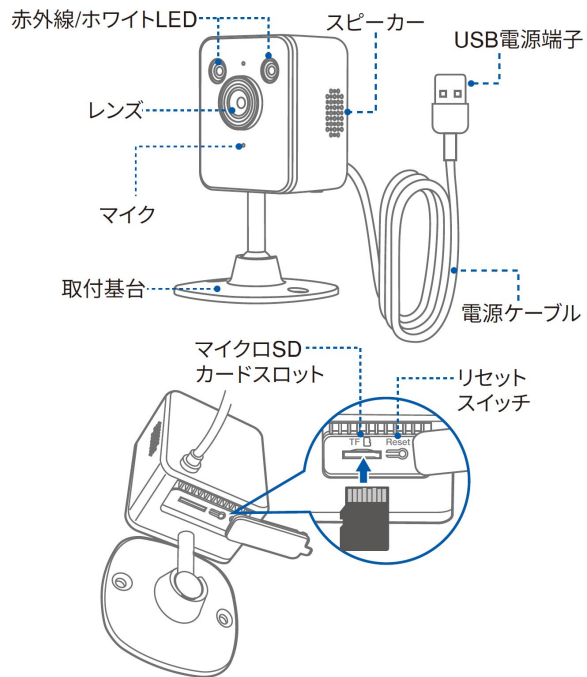

設置場所に合わせて選べる3つのスタイル

卓上設置・天井設置・壁面設置の3つの設置方法に対応。
設置環境にあわせた柔軟なレイアウトが可能です。

MODE
01

卓上設置モード

棚やテーブルの上などにそのまま設置できるモードです。
工具不要で手軽に設置でき、室内の見守り用途などに最適です。

MODE
02

天井設置モード

天井に取り付けた場合でも、映像反転機能で正しい向きで表示することができます。
広い範囲を見渡す設置に適したモードです。

MODE
03

壁面設置モード

壁面に固定して設置することで、出入り口や通路などをしっかり監視できます。
設置場所に応じて柔軟にレイアウトが可能です。

小型・省スペース設計

手のひらに収まる小型サイズ。
設置スペースを取らず、棚やデスクなどにもスッキリ設置できます。

製品詳細

イメージセンサー	500万画素CMOSセンサー				
解像度	<ul style="list-style-type: none"> ■HD画質設定時 約500万画素(2880×1620) ■SD画質設定時 約100万画素(1280×720) 				
フレーム数	日中撮影時:最大15fps 夜間撮影時:最大10fps				
画角	水平:約85°				
パンチルトズーム(PTZ)	-				
搭載LED	850nm 赤外線 / ホワイトデュアルLED 2灯				
LED照射距離	赤外線LED:最大7m ホワイトLED:最大5m				
デイ&ナイト	ICR搭載				
マイク	<input type="radio"/>				
スピーカー	<input type="radio"/>				
クライアントソフト	スマートフォン: WTW-EAGLEVIP パソコン: WTW-EAGLE				
ストレージ	<table border="1" style="display: inline-table; vertical-align: middle;"> <tr> <td>ローカル</td> <td><input type="radio"/></td> </tr> <tr> <td>クラウド</td> <td><input type="radio"/></td> </tr> </table> MicroSDカード(16GB~128GB対応)	ローカル	<input type="radio"/>	クラウド	<input type="radio"/>
ローカル	<input type="radio"/>				
クラウド	<input type="radio"/>				
LAN端子	-				
Wi-Fi	IEEE802.11a/b/g/n/ac/ax(2.4/5GHz)				
APモード接続	<input type="radio"/>				
EAGLEconnect対応	<input type="radio"/>				
インターフェイス&ボタン	USB-A×1、リセットボタン×1、MicroSDカードスロット×1				
電源ケーブル長	約180mm				
動作環境	温度: -10° C~+50° C 湿度: 90%以下(結露しないこと)				
ケース材質	プラスチック				
寸法	53(W)×63(H)×40(D)mm ※基台除く				
質量	約120g				
電源	DC5V(USB-A)				