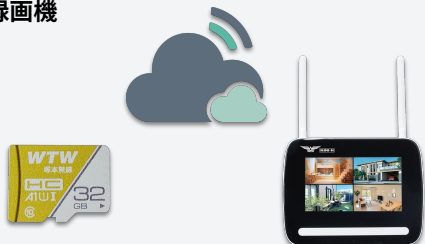

みてるちゃん BM Lite

WTW-W8-BML

外でも安心、もっと簡単に。
スマートに守る、手軽なセキュリティ。
屋内外対応 セキュリティWi-Fiカメラ

インターネット環境不要
EAGLE connect 録画機

カラーナイトビジョン

細部まで鮮明
500万画素

屋内外設置対応
様々な環境で使用可能

- MicroSDカード
- クラウドサービス
- 録画機

多彩な記録

- PC (Windows)
- スマートフォン
- 録画機

多彩なアクセス

双方向通話機能

進化したナイトビジョン

夜間での撮影性能が向上したCMOSセンサーを搭載。
真っ暗な環境でもLEDライトで照らし24時間のフルカラー撮影を実現。

インターネットの環境がない場所でも。

Wi-Fi接続による遠隔監視はもちろん、
ネットワーク環境のない場所でも録画機を組み合わせることで設置可能。

設置場所に合わせて選べる3つのスタイル

卓上設置・天井設置・壁面設置の3つの設置方法に対応。
設置環境にあわせた柔軟なレイアウトが可能です。

MODE
01

卓上設置モード

棚やテーブルの上などにそのまま設置できるモードです。
工具不要で手軽に設置でき、室内の見守り用途などに最適です。

MODE
02

天井設置モード

天井に取り付けた場合でも、映像反転機能で正しい向きで表示することができます。
広い範囲を見渡す設置に適したモードです。

MODE
03

壁面設置モード

壁面に固定して設置することで、出入り口や通路などをしっかり監視できます。
設置場所に応じて柔軟にレイアウトが可能です。

小型・省スペース設計

手のひらに収まる小型サイズ。
設置スペースを取らず、棚やデスクなどにもスッキリ設置できます。

製品詳細

イメージセンサー	500万画素CMOSセンサー				
解像度	<ul style="list-style-type: none"> ■HD画質設定時 約500万画素(2880×1620) ■SD画質設定時 約100万画素(1280×720) 				
フレーム数	日中撮影時:最大15fps 夜間撮影時:最大10fps				
画角	水平:約85°				
パンチルトズーム(PTZ)	-				
搭載LED	850nm 赤外線 / ホワイトデュアルLED 2灯				
LED照射距離	赤外線LED:最大7m ホワイトLED:最大5m				
デイ&ナイト	ICR搭載				
マイク	<input type="radio"/>				
スピーカー	<input type="radio"/>				
クライアントソフト	スマートフォン: WTW-EAGLEVIP パソコン: WTW-EAGLE				
ストレージ	<table border="1" style="display: inline-table; vertical-align: middle;"> <tr> <td>ローカル</td> <td><input type="radio"/></td> </tr> <tr> <td>クラウド</td> <td><input type="radio"/></td> </tr> </table> MicroSDカード(16GB~128GB対応)	ローカル	<input type="radio"/>	クラウド	<input type="radio"/>
ローカル	<input type="radio"/>				
クラウド	<input type="radio"/>				
LAN端子	-				
Wi-Fi	IEEE802.11a/b/g/n/ac/ax(2.4/5GHz)				
APモード接続	<input type="radio"/>				
EAGLEconnect対応	<input type="radio"/>				
インターフェイス&ボタン	USB-A×1、リセットボタン×1、MicroSDカードスロット×1				
電源ケーブル長	約180mm				
動作環境	温度: -10° C~+50° C 湿度: 90%以下(結露しないこと)				
ケース材質	プラスチック				
寸法	53(W)×63(H)×40(D)mm ※基台除く				
質量	約120g				
電源	DC5V(USB-A)				