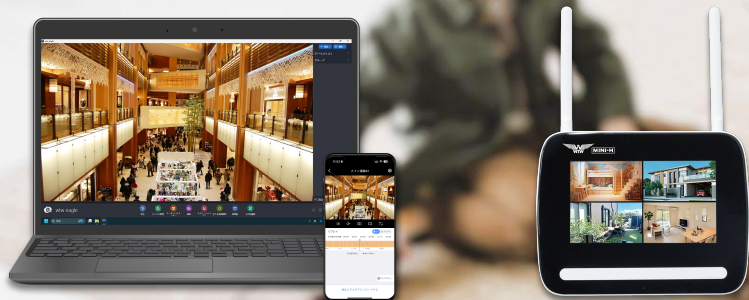

みてるちゃん BM Lite

WTW-W8-BML

外でも安心、もっと簡単に。
スマートに守る、手軽なセキュリティ。
屋内外対応 セキュリティWi-Fiカメラ

インターネット環境不要
EAGLE connect 録画機

カラーナイトビジョン

細部まで鮮明
500万画素

屋内外設置対応
様々な環境で使用可能

- MicroSDカード
- クラウドサービス
- 録画機

多彩な記録

- PC (Windows)
- スマートフォン
- 録画機

多彩なアクセス

双方向通話機能

進化したナイトビジョン

夜間での撮影性能が向上したCMOSセンサーを搭載。
真っ暗な環境でもLEDライトで照らし24時間のフルカラー撮影を実現。

インターネットの環境がない場所でも。

Wi-Fi接続による遠隔監視はもちろん、
ネットワーク環境のない場所でも録画機を組み合わせることで設置可能。

設置場所に合わせて選べる3つのスタイル

卓上設置・天井設置・壁面設置の3つの設置方法に対応。
設置環境にあわせた柔軟なレイアウトが可能です。

MODE
01

卓上設置モード

棚やテーブルの上などにそのまま設置できるモードです。
工具不要で手軽に設置でき、室内の見守り用途などに最適です。

MODE
02

天井設置モード

天井に取り付けた場合でも、映像反転機能で正しい向きで表示することができます。
広い範囲を見渡す設置に適したモードです。

MODE
03

壁面設置モード

壁面に固定して設置することで、出入り口や通路などをしっかり監視できます。
設置場所に応じて柔軟にレイアウトが可能です。

小型・省スペース設計

手のひらに収まる小型サイズ。
設置スペースを取らず、棚やデスクなどにもスッキリ設置できます。

製品詳細

イメージセンサー	500万画素CMOSセンサー				
解像度	<ul style="list-style-type: none"> ■HD画質設定時 約500万画素(2880×1620) ■SD画質設定時 約100万画素(1280×720) 				
フレーム数	日中撮影時:最大15fps 夜間撮影時:最大10fps				
画角	水平:約85°				
パンチルトズーム(PTZ)	-				
搭載LED	850nm 赤外線 / ホワイトデュアルLED 2灯				
LED照射距離	赤外線LED:最大7m ホワイトLED:最大5m				
デイ&ナイト	ICR搭載				
マイク	<input type="radio"/>				
スピーカー	<input type="radio"/>				
クライアントソフト	スマートフォン: WTW-EAGLEVIP パソコン: WTW-EAGLE				
ストレージ	<table border="1" style="display: inline-table; vertical-align: middle;"> <tr> <td>ローカル</td> <td><input type="radio"/></td> </tr> <tr> <td>クラウド</td> <td><input type="radio"/></td> </tr> </table> MicroSDカード(16GB~128GB対応)	ローカル	<input type="radio"/>	クラウド	<input type="radio"/>
ローカル	<input type="radio"/>				
クラウド	<input type="radio"/>				
LAN端子	-				
Wi-Fi	IEEE802.11a/b/g/n/ac/ax(2.4/5GHz)				
APモード接続	<input type="radio"/>				
EAGLEconnect対応	<input type="radio"/>				
インターフェイス&ボタン	USB-A×1、リセットボタン×1、MicroSDカードスロット×1				
電源ケーブル長	約180mm				
動作環境	温度: -10° C~+50° C 湿度: 90%以下(結露しないこと)				
ケース材質	プラスチック				
寸法	53(W)×63(H)×40(D)mm ※基台除く				
質量	約120g				
電源	DC5V(USB-A)				