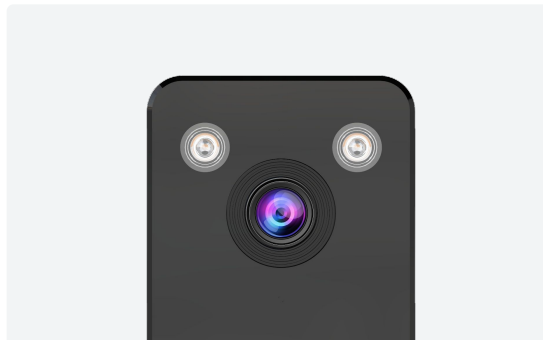

みてるちゃん BM Lite

WTW-W8-BML

外でも安心、もっと簡単に。
スマートに守る、手軽なセキュリティ。
屋内外対応 セキュリティWi-Fiカメラ

インターネット環境不要
EAGLE connect 録画機

カラーナイトビジョン

細部まで鮮明
500万画素

屋内外設置対応
様々な環境で使用可能

- MicroSDカード
- クラウドサービス
- 録画機

多彩な記録

- PC (Windows)
- スマートフォン
- 録画機

多彩なアクセス

双方向通話機能

進化したナイトビジョン

夜間での撮影性能が向上したCMOSセンサーを搭載。
真っ暗な環境でもLEDライトで照らし24時間のフルカラー撮影を実現。

インターネットの環境がない場所でも。

Wi-Fi接続による遠隔監視はもちろん、
ネットワーク環境のない場所でも録画機を組み合わせることで設置可能。

設置場所に合わせて選べる3つのスタイル

卓上設置・天井設置・壁面設置の3つの設置方法に対応。
設置環境にあわせた柔軟なレイアウトが可能です。

MODE
01

卓上設置モード

棚やテーブルの上などにそのまま設置できるモードです。
工具不要で手軽に設置でき、室内の見守り用途などに最適です。

MODE
02

天井設置モード

天井に取り付けた場合でも、映像反転機能で正しい向きで表示することができます。
広い範囲を見渡す設置に適したモードです。