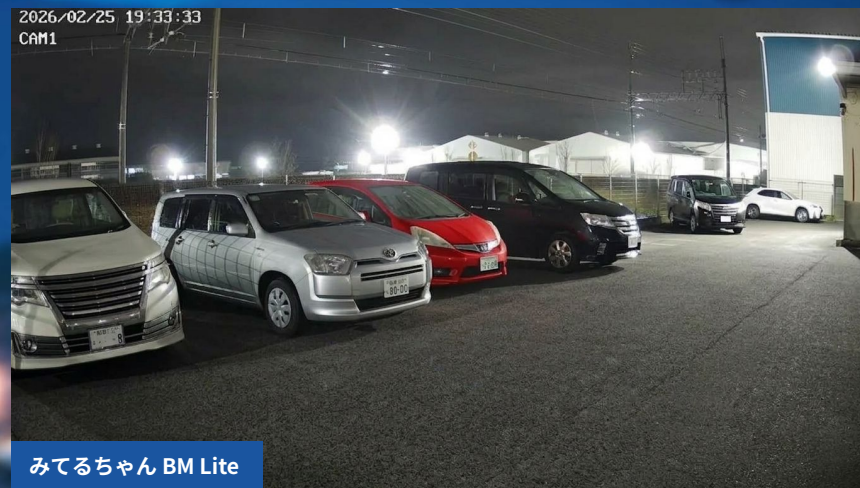

みてるちゃん BM Lite

WTW-W8-BML

外でも安心、もっと簡単に。
スマートに守る、手軽なセキュリティ。
屋内外対応 セキュリティWi-Fiカメラ

インターネット環境不要
EAGLE connect 録画機

カラーナイトビジョン

細部まで鮮明
500万画素

屋内外設置対応
様々な環境で使用可能

- MicroSDカード
- クラウドサービス
- 録画機

多彩な記録

- PC (Windows)
- スマートフォン
- 録画機

多彩なアクセス

双方向通話機能

進化したナイトビジョン

夜間での撮影性能が向上したCMOSセンサーを搭載。
真っ暗な環境でもLEDライトで照らし24時間のフルカラー撮影を実現。

インターネットの環境がない場所でも。

Wi-Fi接続による遠隔監視はもちろん、
ネットワーク環境のない場所でも録画機を組み合わせることで設置可能。