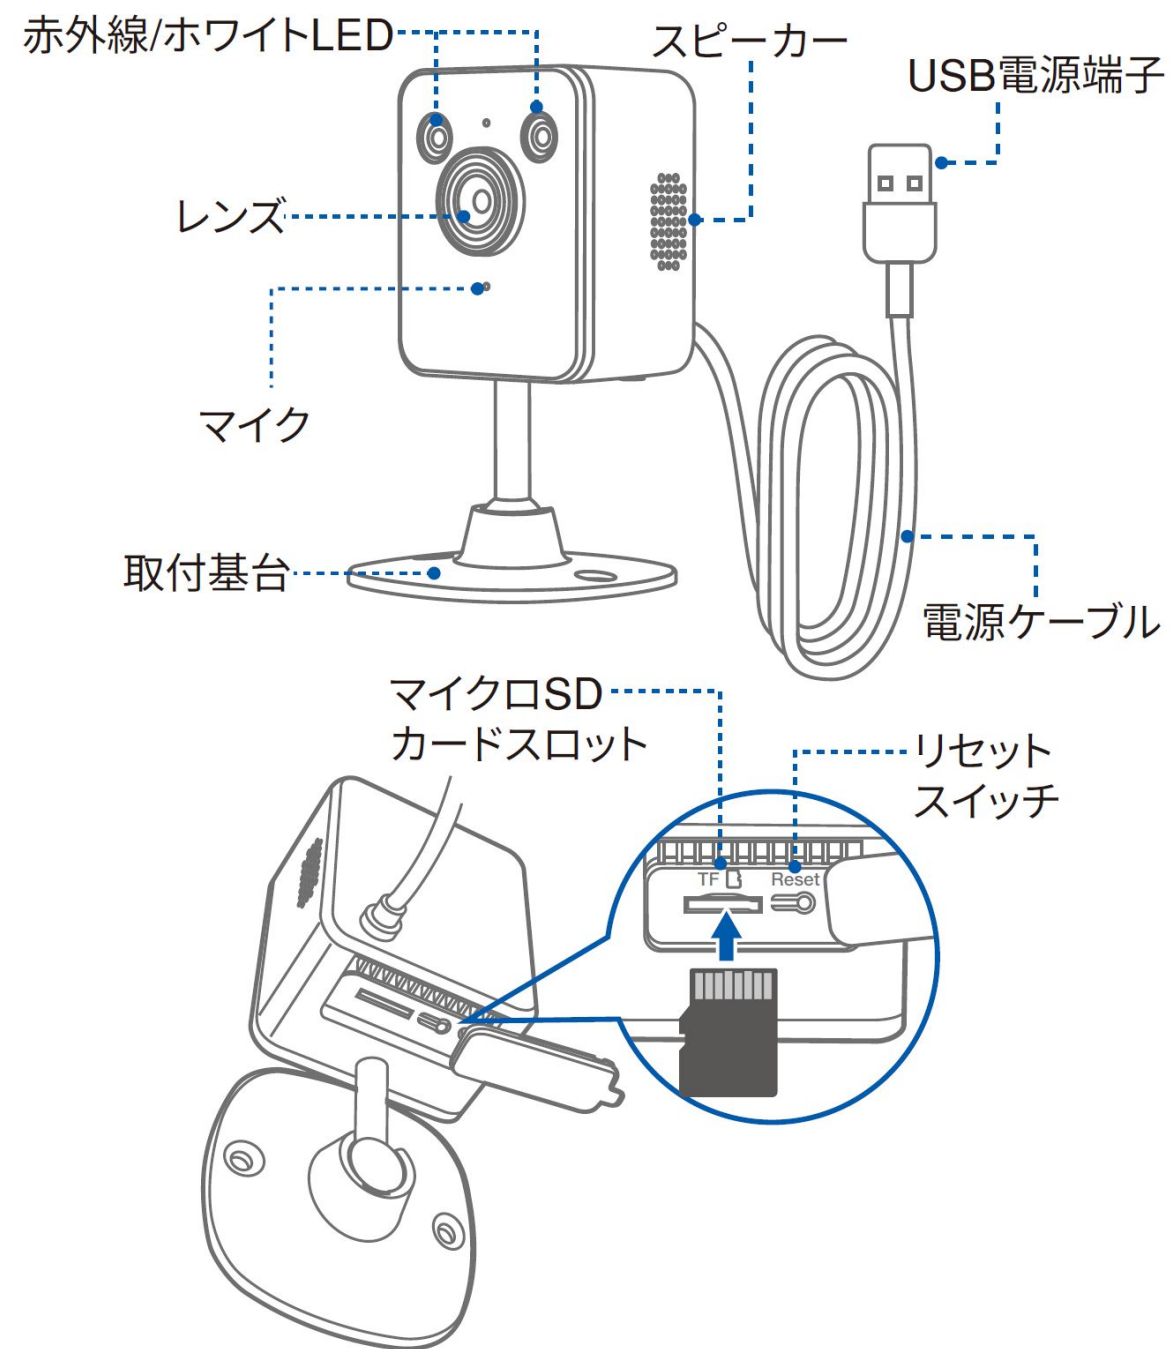

設置場所に合わせて選べる3つのスタイル

卓上設置・天井設置・壁面設置の3つの設置方法に対応。
設置環境にあわせた柔軟なレイアウトが可能です。

MODE 01 卓上設置モード

棚やテーブルの上などにそのまま設置できるモードです。
工具不要で手軽に設置でき、室内の見守り用途などに最適です。

MODE 02 天井設置モード

天井に取り付けた場合でも、映像反転機能で正しい向きで表示することができます。
広い範囲を見渡す設置に適したモードです。

MODE 03 壁面設置モード

壁面に固定して設置することで、出入り口や通路などをしっかり監視できます。
設置場所に応じて柔軟にレイアウトが可能です。

小型・省スペース設計

手のひらに収まる小型サイズ。
設置スペースを取らず、棚やデスクなどにもスツキリ設置できます。

製品詳細

イメージセンサー	500万画素CMOSセンサー				
解像度	<ul style="list-style-type: none"> ■HD画質設定時 約500万画素(2880×1620) ■SD画質設定時 約100万画素(1280×720) 				
フレーム数	<ul style="list-style-type: none"> 日中撮影時:最大15fps 夜間撮影時:最大10fps 				
画角	水平:約85°				
パンチルトズーム(PTZ)	-				
搭載LED	850nm 赤外線 / ホワイトデュアルLED 2灯				
LED照射距離	<ul style="list-style-type: none"> 赤外線LED:最大7m ホワイトLED:最大5m 				
デイ&ナイト	ICR搭載				
マイク	○				
スピーカー	○				
クライアントソフト	<ul style="list-style-type: none"> スマートフォン:WTW-EAGLEVIP パソコン:WTW-EAGLE 				
ストレージ	<table border="1"> <tr> <td>ローカル</td> <td>MicroSDカード(16GB~128GB対応)</td> </tr> <tr> <td>クラウド</td> <td>○</td> </tr> </table>	ローカル	MicroSDカード(16GB~128GB対応)	クラウド	○
ローカル	MicroSDカード(16GB~128GB対応)				
クラウド	○				
LAN端子	-				
Wi-Fi	IEEE802.11a/b/g/n/ac/ax(2.4/5GHz)				
APモード接続	○				
EAGLEconnect対応	○				
インターフェイス&ボタン	USB-A×1、リセットボタン×1、MicroSDカードスロット×1				
電源ケーブル長	約180mm				
動作環境	<ul style="list-style-type: none"> 温度:-10° C~+50° C 湿度:90%以下(結露しないこと) 				
ケース材質	プラスチック				
寸法	53(W)×63(H)×40(D)mm ※基台除く				
質量	約120g				
電源	DC5V(USB-A)				