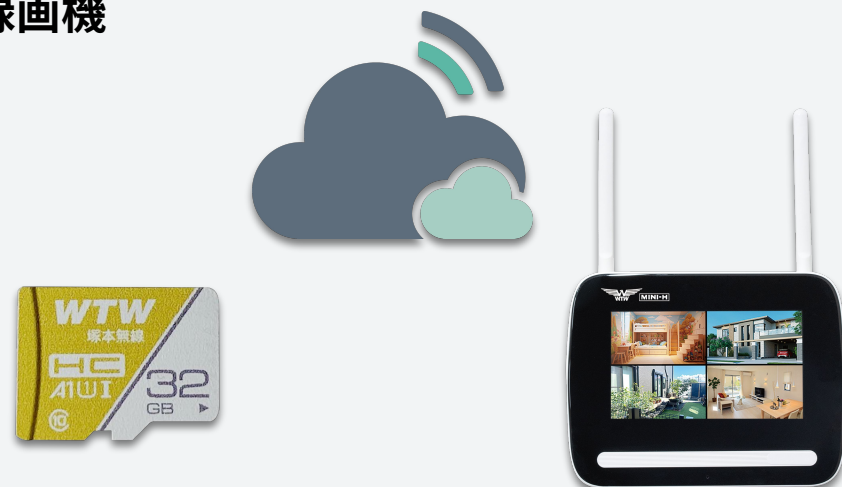

みてるちゃん BM Lite

WAP-W8-BML

外でも安心、もっと簡単に。
スマートに守る、手軽なセキュリティ。
屋内外対応 セキュリティWi-Fiカメラ

インターネット環境不要
EAGLE connect 録画機

カラーナイトビジョン

細部まで鮮明
500万画素

屋内外設置対応
様々な環境で使用可能

- MicroSDカード
- クラウドサービス
- 録画機

多彩な記録

- PC (Windows)
- スマートフォン
- 録画機

多彩なアクセス

双方向通話機能

進化したナイトビジョン

夜間での撮影性能が向上したCMOSセンサーを搭載。
真っ暗な環境でもLEDライトで照らし24時間のフルカラー撮影を実現。

インターネットの環境がない場所でも。

Wi-Fi接続による遠隔監視はもちろん、
ネットワーク環境のない場所でも録画機を組み合わせることで設置可能。

設置場所に合わせて選べる3つのスタイル

卓上設置・天井設置・壁面設置の3つの設置方法に対応。
設置環境にあわせた柔軟なレイアウトが可能です。

MODE 01 卓上設置モード

棚やテーブルの上などにそのまま設置できるモードです。
工具不要で手軽に設置でき、室内の見守り用途などに最適です。

MODE 02 天井設置モード

天井に取り付けた場合でも、映像反転機能で正しい向きで表示することができます。
広い範囲を見渡す設置に適したモードです。

MODE 03 壁面設置モード

壁面に固定して設置することで、出入り口や通路などをしっかり監視できます。
設置場所に応じて柔軟にレイアウトが可能です。

小型・省スペース設計

手のひらに収まる小型サイズ。
設置スペースを取らず、棚やデスクなどにもスツキリ設置できます。

製品詳細

イメージセンサー	500万画素CMOSセンサー				
解像度	<ul style="list-style-type: none"> ■HD画質設定時 約500万画素(2880×1620) ■SD画質設定時 約100万画素(1280×720) 				
フレーム数	<ul style="list-style-type: none"> 日中撮影時:最大15fps 夜間撮影時:最大10fps 				
画角	水平:約85°				
パンチルトズーム(PTZ)	-				
搭載LED	850nm 赤外線 / ホワイトデュアルLED 2灯				
LED照射距離	<ul style="list-style-type: none"> 赤外線LED:最大7m ホワイトLED:最大5m 				
デイ&ナイト	ICR搭載				
マイク	○				
スピーカー	○				
クライアントソフト	<ul style="list-style-type: none"> スマートフォン:WTW-EAGLEVIP パソコン:WTW-EAGLE 				
ストレージ	<table border="1"> <tr> <td>ローカル</td> <td>MicroSDカード(16GB~128GB対応)</td> </tr> <tr> <td>クラウド</td> <td>○</td> </tr> </table>	ローカル	MicroSDカード(16GB~128GB対応)	クラウド	○
ローカル	MicroSDカード(16GB~128GB対応)				
クラウド	○				
LAN端子	-				
Wi-Fi	IEEE802.11a/b/g/n/ac/ax(2.4/5GHz)				
APモード接続	○				
EAGLEconnect対応	○				
インターフェイス&ボタン	USB-A×1、リセットボタン×1、MicroSDカードスロット×1				
電源ケーブル長	約180mm				
動作環境	<ul style="list-style-type: none"> 温度:-10° C~+50° C 湿度:90%以下(結露しないこと) 				
ケース材質	プラスチック				
寸法	53(W)×63(H)×40(D)mm ※基台除く				
質量	約120g				
電源	DC5V(USB-A)				