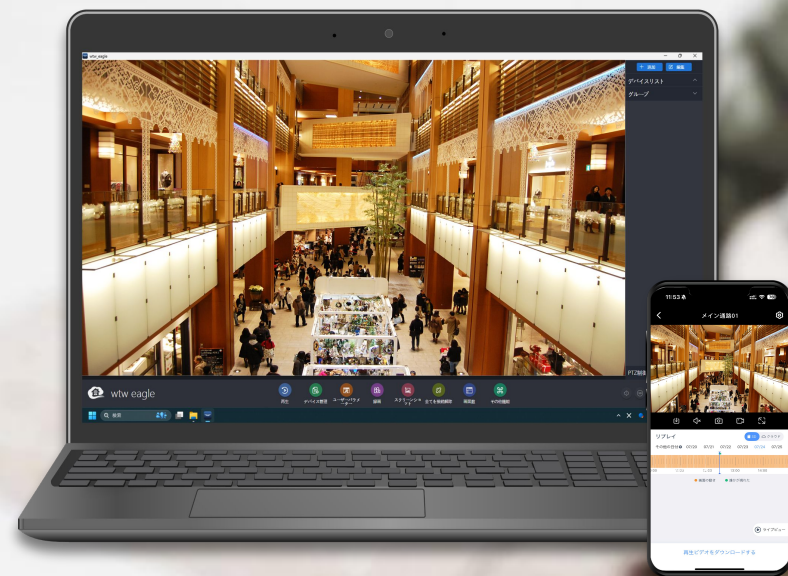

みてるちゃん BM Lite

WAP-W8-BML

外でも安心、もっと簡単に。
スマートに守る、手軽なセキュリティ。
屋内外対応 セキュリティWi-Fiカメラ

インターネット環境不要
EAGLE connect 録画機

カラーナイトビジョン

細部まで鮮明
500万画素

屋内外設置対応
様々な環境で使用可能

- MicroSDカード
- クラウドサービス
- 録画機

多彩な記録

- PC (Windows)
- スマートフォン
- 録画機

多彩なアクセス

双方向通話機能

進化したナイトビジョン

夜間での撮影性能が向上したCMOSセンサーを搭載。
真っ暗な環境でもLEDライトで照らし24時間のフルカラー撮影を実現。

インターネットの環境がない場所でも。

Wi-Fi接続による遠隔監視はもちろん、
ネットワーク環境のない場所でも録画機を組み合わせることで設置可能。

設置場所に合わせて選べる3つのスタイル

卓上設置・天井設置・壁面設置の3つの設置方法に対応。
設置環境にあわせた柔軟なレイアウトが可能です。

MODE 01 卓上設置モード

棚やテーブルの上などにそのまま設置できるモードです。
工具不要で手軽に設置でき、室内の見守り用途などに最適です。

MODE 02 天井設置モード

天井に取り付けた場合でも、映像反転機能で正しい向きで表示することができます。
広い範囲を見渡す設置に適したモードです。