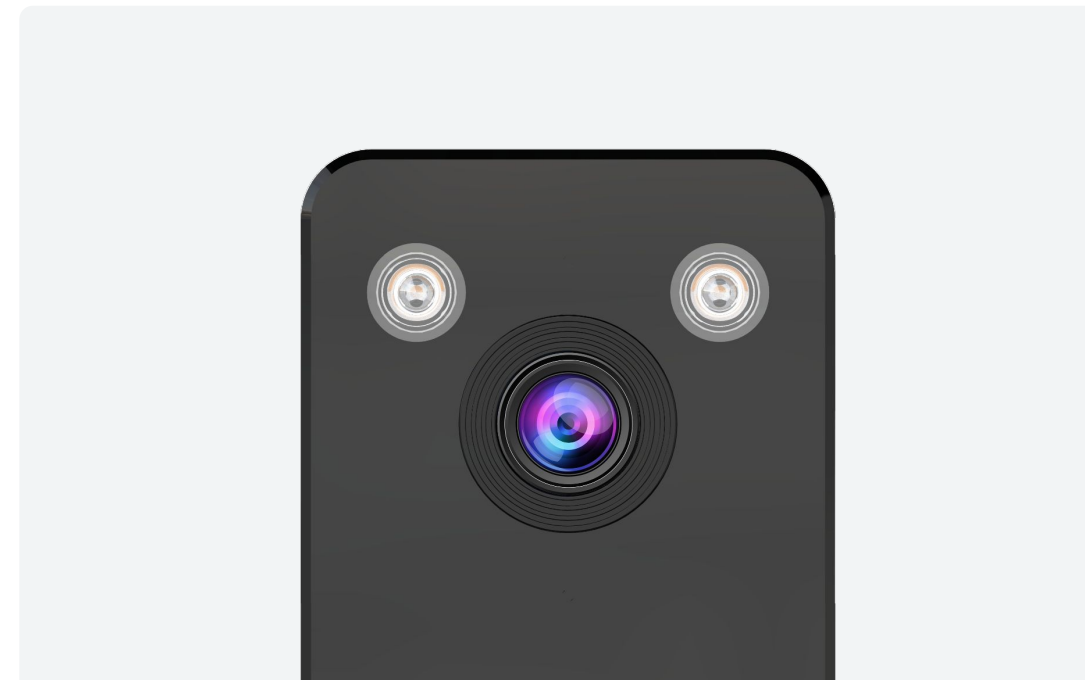

みてるちゃん BM Lite

WAP-W8-BML

外でも安心、もっと簡単に。
スマートに守る、手軽なセキュリティ。
屋内外対応 セキュリティWi-Fiカメラ

インターネット環境不要
EAGLE connect 録画機

カラーナイトビジョン

細部まで鮮明
500万画素

屋内外設置対応
様々な環境で使用可能

- MicroSDカード
- クラウドサービス
- 録画機

多彩な記録

- PC (Windows)
- スマートフォン
- 録画機

多彩なアクセス

双方向通話機能

進化したナイトビジョン

夜間での撮影性能が向上したCMOSセンサーを搭載。
真っ暗な環境でもLEDライトで照らし24時間のフルカラー撮影を実現。

インターネットの環境がない場所でも。

Wi-Fi接続による遠隔監視はもちろん、
ネットワーク環境のない場所でも録画機を組み合わせることで設置可能。

設置場所に合わせて選べる3つのスタイル

卓上設置・天井設置・壁面設置の3つの設置方法に対応。
設置環境にあわせた柔軟なレイアウトが可能です。

MODE 01 卓上設置モード

棚やテーブルの上などにそのまま設置できるモードです。
工具不要で手軽に設置でき、室内の見守り用途などに最適です。

MODE 02 天井設置モード

天井に取り付けた場合でも、映像反転機能で正しい向きで表示することができます。
広い範囲を見渡す設置に適したモードです。

MODE 03 壁面設置モード

壁面に固定して設置することで、出入り口や通路などをしっかり監視できます。
設置場所に応じて柔軟にレイアウトが可能です。

小型・省スペース設計

手のひらに収まる小型サイズ。
設置スペースを取らず、棚やデスクなどにもスツキリ設置できます。

製品詳細

イメージセンサー	500万画素CMOSセンサー				
解像度	<ul style="list-style-type: none"> ■HD画質設定時 約500万画素(2880×1620) ■SD画質設定時 約100万画素(1280×720) 				
フレーム数	<ul style="list-style-type: none"> 日中撮影時:最大15fps 夜間撮影時:最大10fps 				
画角	水平:約85°				
パンチルトズーム(PTZ)	-				
搭載LED	850nm 赤外線 / ホワイトデュアルLED 2灯				
LED照射距離	<ul style="list-style-type: none"> 赤外線LED:最大7m ホワイトLED:最大5m 				
デイ&ナイト	ICR搭載				
マイク	○				
スピーカー	○				
クライアントソフト	<ul style="list-style-type: none"> スマートフォン:WTW-EAGLEVIP パソコン:WTW-EAGLE 				
ストレージ	<table border="1"> <tr> <td>ローカル</td> <td>MicroSDカード(16GB~128GB対応)</td> </tr> <tr> <td>クラウド</td> <td>○</td> </tr> </table>	ローカル	MicroSDカード(16GB~128GB対応)	クラウド	○
ローカル	MicroSDカード(16GB~128GB対応)				
クラウド	○				
LAN端子	-				
Wi-Fi	IEEE802.11a/b/g/n/ac/ax(2.4/5GHz)				
APモード接続	○				
EAGLEconnect対応	○				
インターフェイス&ボタン	USB-A×1、リセットボタン×1、MicroSDカードスロット×1				
電源ケーブル長	約180mm				
動作環境	<ul style="list-style-type: none"> 温度:-10° C~+50° C 湿度:90%以下(結露しないこと) 				
ケース材質	プラスチック				
寸法	53(W)×63(H)×40(D)mm ※基台除く				
質量	約120g				
電源	DC5V(USB-A)				