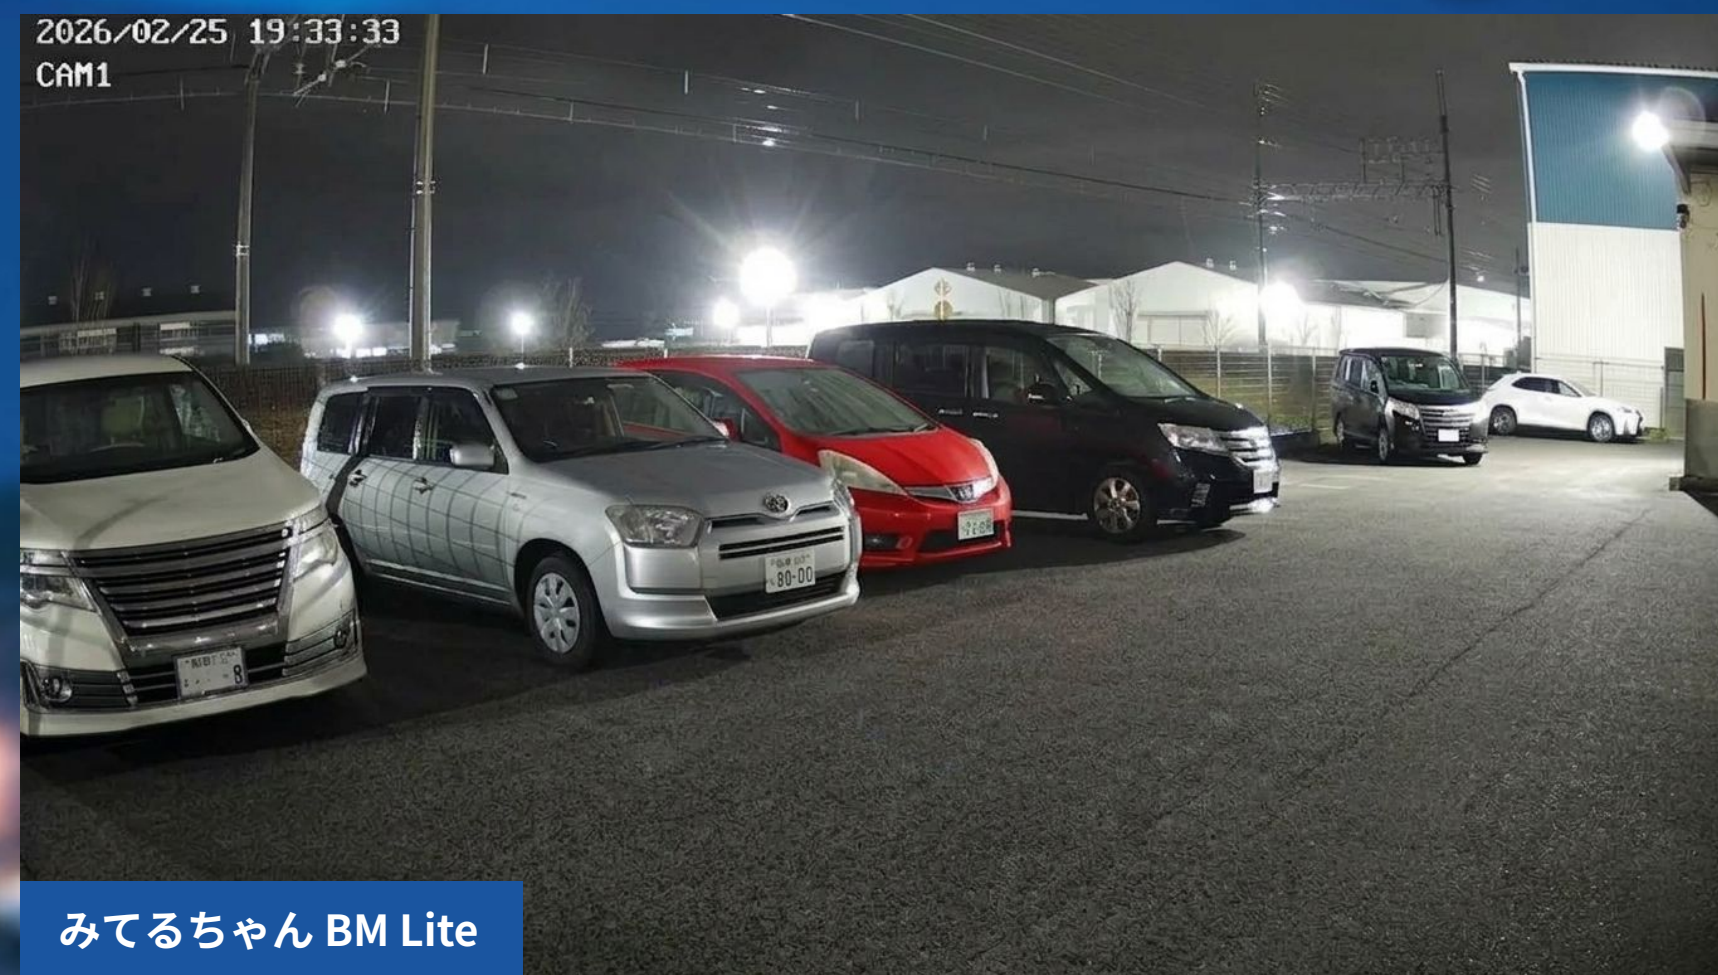

みてるちゃん BM Lite

WAP-W8-BML

外でも安心、もっと簡単に。
スマートに守る、手軽なセキュリティ。
屋内外対応 セキュリティWi-Fiカメラ

インターネット環境不要
EAGLE connect 録画機

カラーナイトビジョン

細部まで鮮明
500万画素

屋内外設置対応
様々な環境で使用可能

- MicroSDカード
- クラウドサービス
- 録画機

多彩な記録

- PC (Windows)
- スマートフォン
- 録画機

多彩なアクセス

双方向通話機能

進化したナイトビジョン

夜間での撮影性能が向上したCMOSセンサーを搭載。
真っ暗な環境でもLEDライトで照らし24時間のフルカラー撮影を実現。

インターネットの環境がない場所でも。

Wi-Fi接続による遠隔監視はもちろん、
ネットワーク環境のない場所でも録画機を組み合わせることで設置可能。